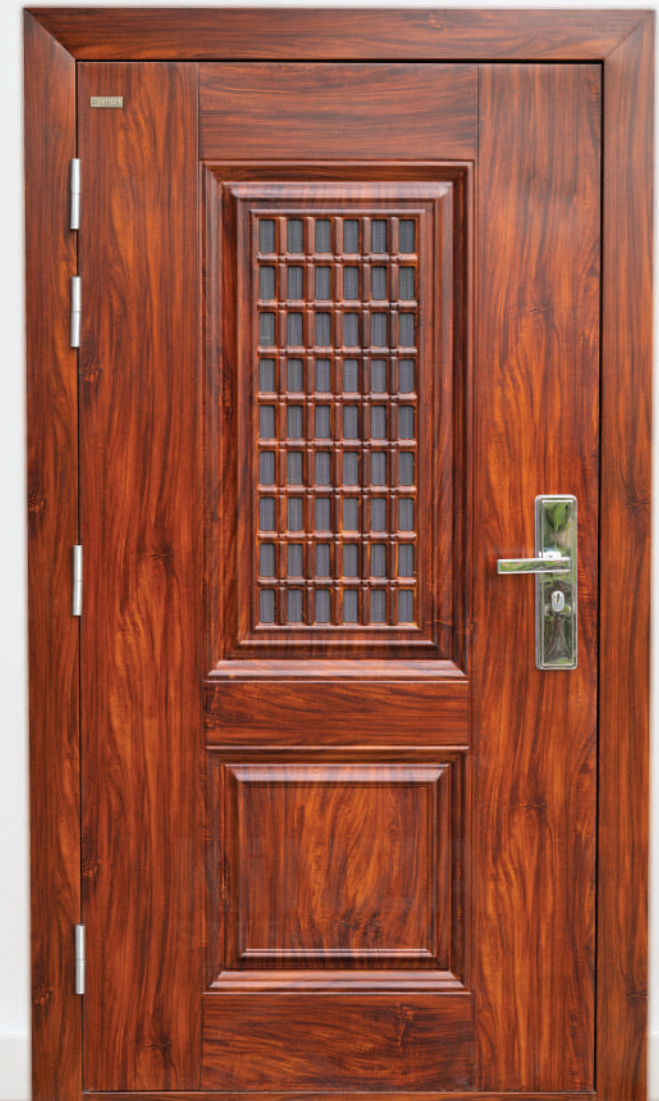

NOVA TWIN DOOR

DIMENSION

2050 X 1080 X 70 MM

M/L

9"/23 CM