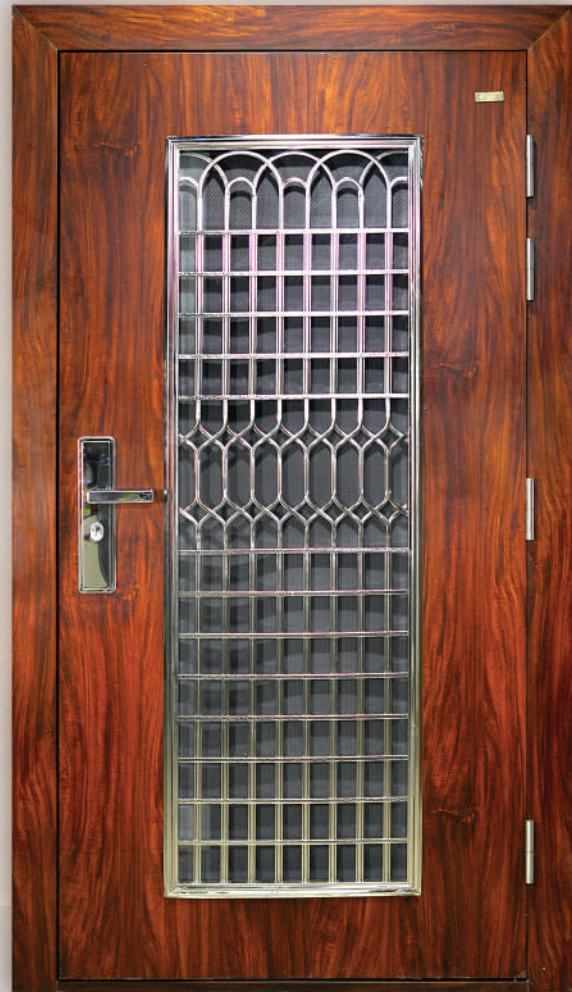

KINZ

DIMENSIONS

2150 X 880 X 70 MM	M/L	4"/10 CM
2150 X 880 X 70 MM	S/L	4"/10 CM
2150 X 980 X 70 MM	M/L	4"/10 CM
2150 X 1080 X 70 MM	M/L	4.5"/12 CM
2150 X 1200 X 70 MM	M/L	4.5"/12 CM

2050 X 880 X 50 MM	S/L	4"/10 CM
2050 X 880 X 70 MM	M/L	4"/10 CM
2050 X 980 X 70 MM	M/L	4"/10 CM
2050 X 1080 X 70 MM	M/L	4.5"/12 CM
2050 X 1200 X 70 MM	M/L	4.5"/12 CM

ROME

DIMENSIONS

2050 X 880 X 70 MM	S/L	4.5"/11.5 CM	2050 X 980 X 70 MM	M/L	4.5"/11.5 CM
2050 X 880 X 70 MM	M/L	4.5"/11.5 CM	2050 X 1080 X 70 MM	M/L	9"/23 CM

FOSTER

DIMENSIONS

2050 X 1080 X 70 MM	M/L	9"/23 CM
2050 X 1200 X 70 MM	M/L	9"/23 CM

DOOR CUM WINDOW

DIMENSIONS

2150 X 1500 X 70 MM	M/L	9"/23 CM
2050 X 1200 X 70 MM	M/L	9"/23 CM

TWIN DOOR

DIMENSION

2050 X 1080 X 70 MM

M/L

9"/23 CM