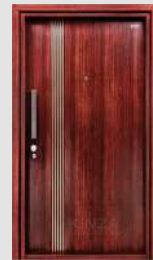

DEFENDERE 108