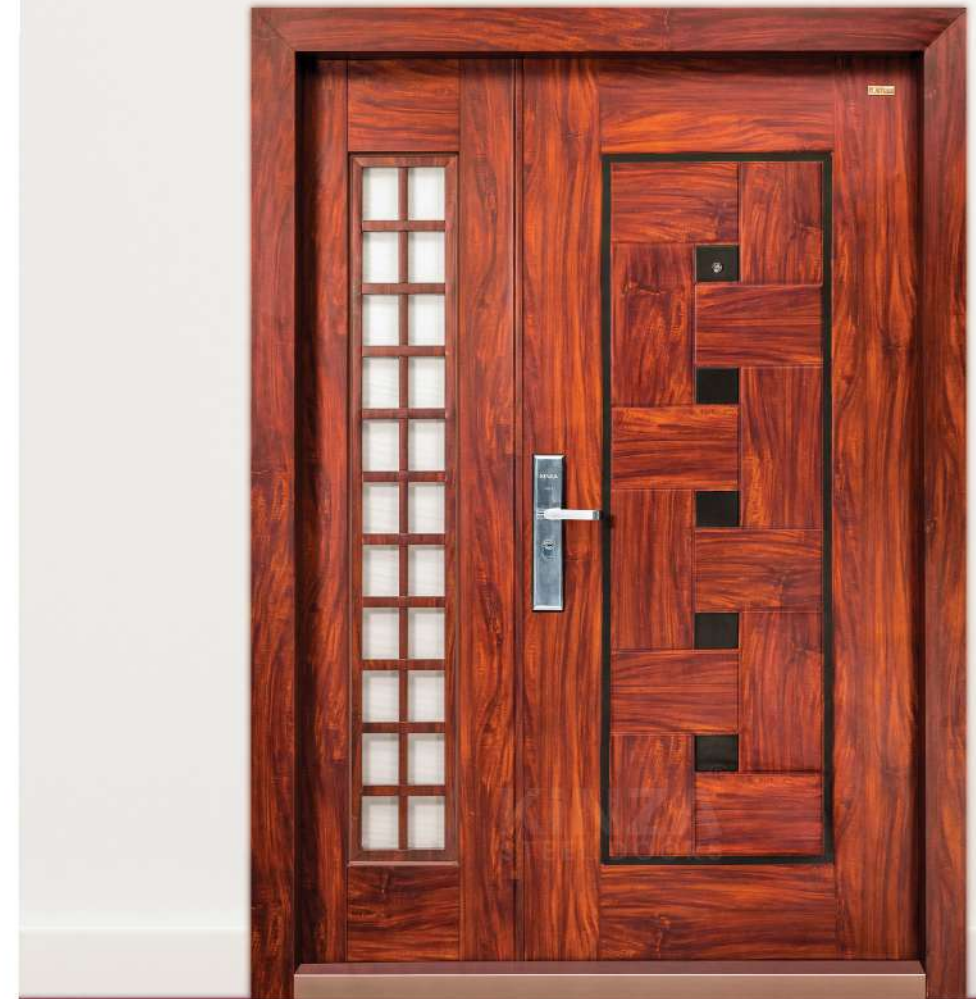

ROME

DIMENSIONS

2050 X 880 X 70 MM	S/L	4.5"/11.5 CM	2050 X 980 X 70 MM	M/L	4.5"/11.5 CM
2050 X 880 X 70 MM	M/L	4.5"/11.5 CM	2050 X 1080 X 70 MM	M/L	9"/23 CM

FOSTER

DIMENSIONS

2050 X 1080 X 70 MM	M/L	9"/23 CM
2050 X 1200 X 70 MM	M/L	9"/23 CM

DOOR CUM WINDOW

DIMENSIONS

2150 X 1500 X 70 MM	M/L	9"/23 CM
2050 X 1200 X 70 MM	M/L	9"/23 CM

TWIN DOOR

DIMENSION

2050 X 1080 X 70 MM

M/L

9"/23 CM